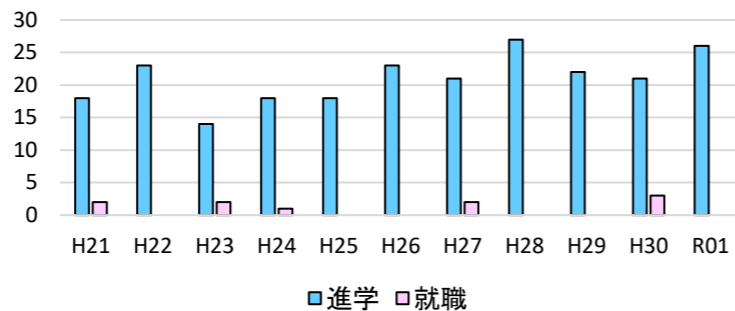

■京都 ■大阪 ■兵庫 ■滋賀

年度別卒業後進路実績

■進学 ■就職

年度別進学者数

■大学進学 ■専門学校進学 ■留学

大学進学圏

■近畿圏 ■関東圏・他

年度別大学進学圏【近畿圏】