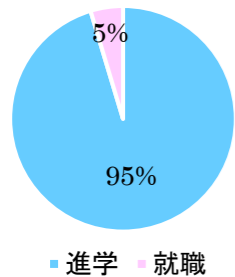

京都学園高等学校硬式野球部 卒業生進路実績

以下の実績は平成21年(2009年)～令和元年(2019年)をまとめたものです。

年度別卒業後進路実績

年度別進学者数

■大学進学 ■専門学校進学

大学進学圏

■近畿圏 ■関東圏・他

大学進学圏【近畿圏】

■京都 ■大阪 ■兵庫 ■滋賀

年度別卒業後進路実績

■進学 ■就職

年度別進学者数

■大学進学 ■専門学校進学 ■留学

大学進学圏

■近畿圏 ■関東圏・他

年度別大学進学圏【近畿圏】