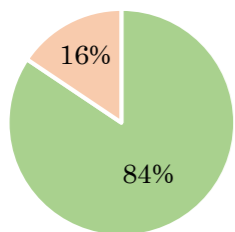

京都学園高等学校硬式野球部 卒業生進路実績

以下の実績は平成21年(2009年)～令和元年(2019年)をまとめたものです。

年度別卒業後進路実績

年度別進学者数

■大学進学 ■専門学校進学

大学進学圏

■近畿圏 ■関東圏・他

大学進学圏【近畿圏】

■京都 ■大阪 ■兵庫 ■滋賀

年度別卒業後進路実績

■進学 ■就職

年度別進学者数

■大学進学 ■専門学校進学 ■留学

大学進学圏

■近畿圏 ■関東圏・他

年度別大学進学圏【近畿圏】