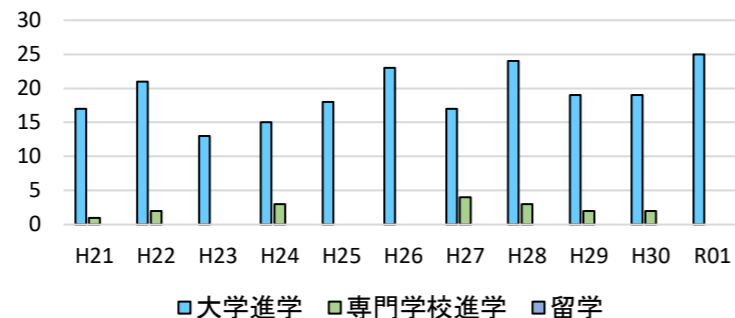

年度別進学者数

■大学進学 ■専門学校進学 ■留学