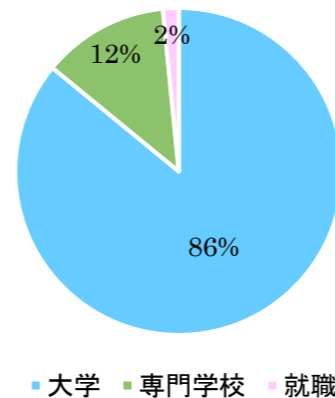

■京都 ■大阪 ■兵庫 ■滋賀

年度別卒業後進路実績

■進学 ■就職

年度別進学者数

■大学進学 ■専門学校進学 ■留学

大学進学圏

■近畿圏 ■関東圏・他

年度別大学進学圏【近畿圏】

■京都 ■大阪 ■兵庫 ■滋賀

コース別進学実績

以下の実績は平成21年(2009年)～令和元年(2019年)をまとめたものです。

特進BASICコース年度別進学実績

■大学 ■専門学校

進学コース 年度別進学実績

■大学 ■専門学校 ■就職

特進BASICコース 年度別進学実績

■大学 ■専門学校

進学コース 年度別進学実績

■大学 ■専門学校 ■就職