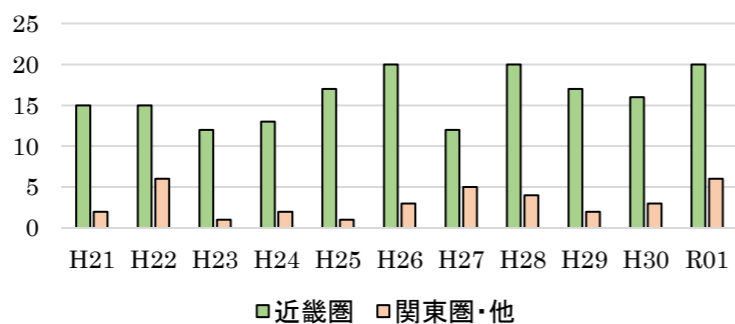

■京都 ■大阪 ■兵庫 ■滋賀

年度別卒業後進路実績

■進学 ■就職

年度別進学者数

■大学進学 ■専門学校進学 ■留学

大学進学圏

■近畿圏 ■関東圏・他

年度別大学進学圏【近畿圏】

■京都 ■大阪 ■兵庫 ■滋賀

コース別進学実績

以下の実績は平成21年(2009年)～令和元年(2019年)をまとめたものです。

特進BASICコース年度別進学実績

■大学 ■専門学校

進学コース 年度別進学実績

■大学 ■専門学校 ■就職

特進BASICコース 年度別進学実績