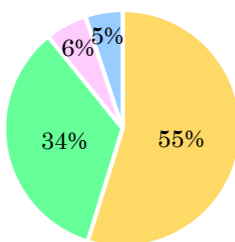

京都学園高等学校硬式野球部 卒業生進路実績

以下の実績は平成21年(2009年)～令和元年(2019年)をまとめたものです。

年度別卒業後進路実績

年度別進学者数

■大学進学 ■専門学校進学

大学進学圏

■近畿圏 ■関東圏・他

大学進学圏【近畿圏】

■京都 ■大阪 ■兵庫 ■滋賀

年度別卒業後進路実績

■進学 ■就職

年度別進学者数

■大学進学 ■専門学校進学 ■留学

大学進学圏

■近畿圏 ■関東圏・他

年度別大学進学圏【近畿圏】