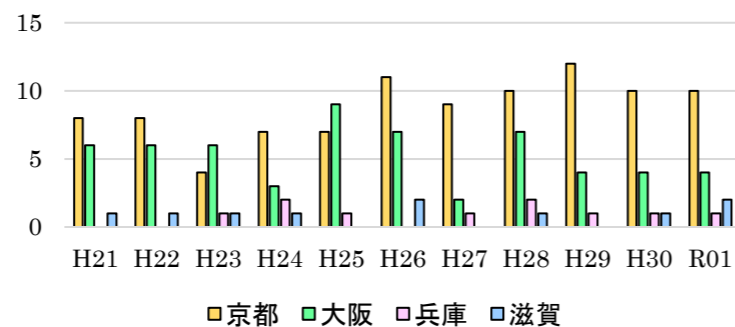

■京都 ■大阪 ■兵庫 ■滋賀

年度別卒業後進路実績

■進学 ■就職

年度別進学者数

■大学進学 ■専門学校進学 ■留学

大学進学圏

■近畿圏 ■関東圏・他

年度別大学進学圏【近畿圏】

■京都 ■大阪 ■兵庫 ■滋賀

コース別進学実績

以下の実績は平成21年(2009年)～令和元年(2019年)をまとめたものです。

特進BASICコース年度別進学実績

■大学 ■専門学校

進学コース 年度別進学実績

■大学 ■専門学校 ■就職

特進BASICコース 年度別進学実績