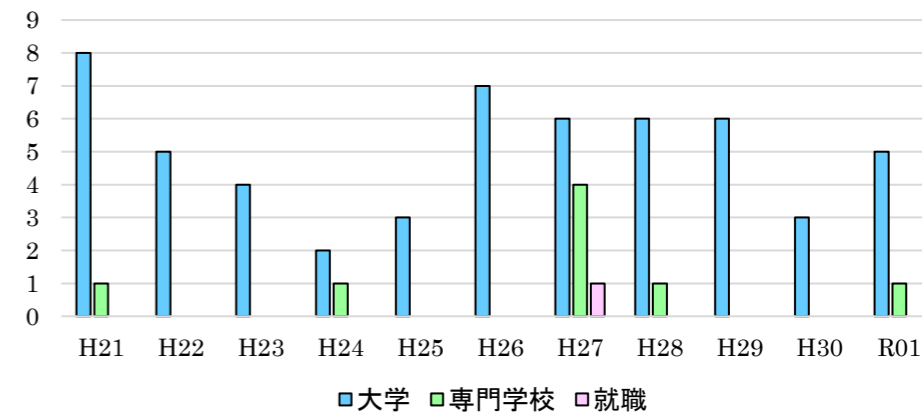

■京都 ■大阪 ■兵庫 ■滋賀

コース別進学実績

以下の実績は平成21年(2009年)～令和元年(2019年)をまとめたものです。

特進BASICコース年度別進学実績

■大学 ■専門学校

進学コース 年度別進学実績

■大学 ■専門学校 ■就職

特進BASICコース 年度別進学実績

■大学 ■専門学校

進学コース 年度別進学実績

■大学 ■専門学校 ■就職