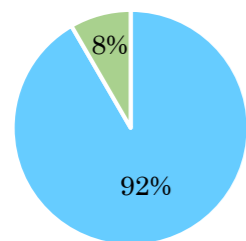

京都学園高等学校硬式野球部 卒業生進路実績

以下の実績は平成21年(2009年)～令和元年(2019年)をまとめたものです。

年度別卒業後進路実績

年度別進学者数

■大学進学 ■専門学校進学

大学進学圏

■近畿圏 ■関東圏・他

大学進学圏【近畿圏】

■京都 ■大阪 ■兵庫 ■滋賀

年度別卒業後進路実績

■進学 ■就職

年度別進学者数

■大学進学 ■専門学校進学 ■留学

大学進学圏

■近畿圏 ■関東圏・他

年度別大学進学圏【近畿圏】