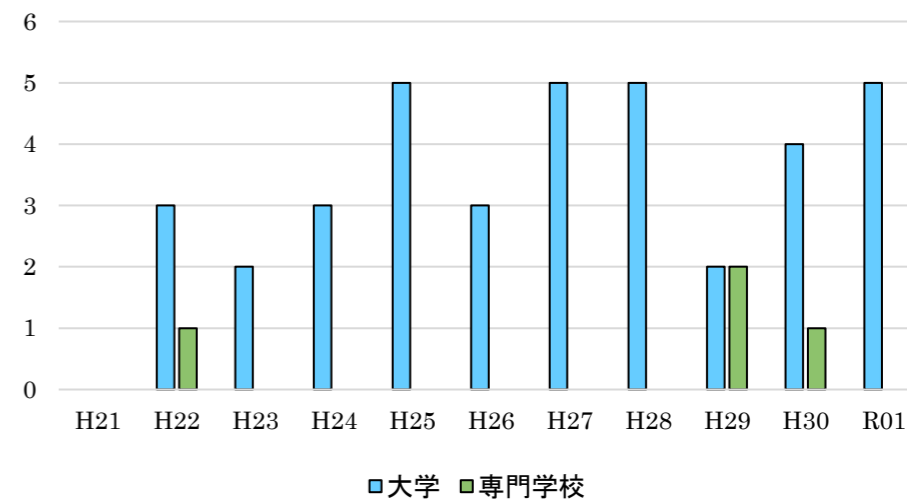

■京都 ■大阪 ■兵庫 ■滋賀

コース別進学実績

以下の実績は平成21年(2009年)～令和元年(2019年)をまとめたものです。

特進BASICコース年度別進学実績

■大学 ■専門学校

進学コース 年度別進学実績

■大学 ■専門学校 ■就職

特進BASICコース 年度別進学実績

■大学 ■専門学校

進学コース 年度別進学実績

■大学 ■専門学校 ■就職